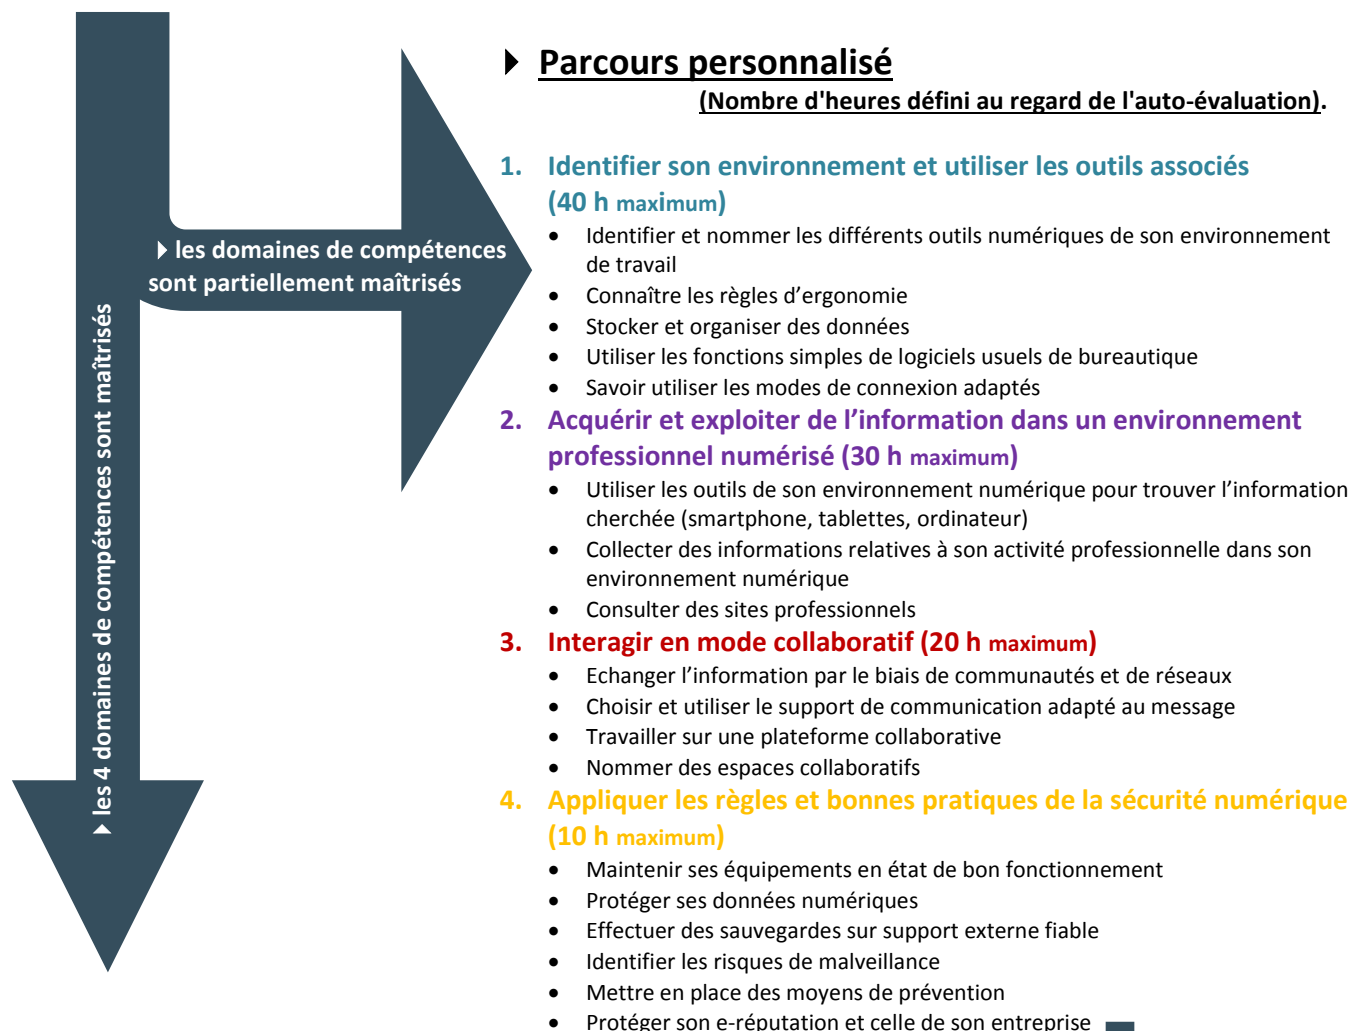

► **Auto-évaluation des 4 domaines de compétences identifiées dans le cadre du socle de connaissances et de compétences professionnelles numériques**

► **Evaluation du CléA numérique®\_modalités**

Certification  
délivrée par

Certif'pro

*\*Possibilité de certification partielle*

*Si l'évaluation du candidat démontre qu'il maîtrise les compétences d'un des 4 domaines, il lui reste acquis pendant 5 ans sur une plateforme interprofessionnelle de suivi de CléA Numérique. Durée de validité des composantes acquises : 5 ans / Durée accordée pour valider les composantes manquantes : 5 ans*